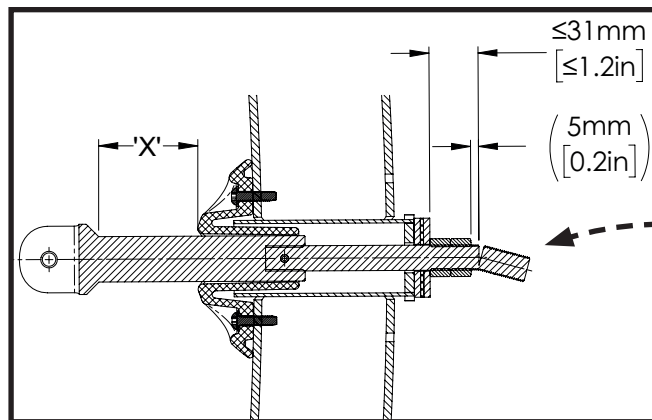

**M16**

S11

Nm

0 Nm

\* (7) & (13)

! GB - Tighten Completely  
 ES - Apretar completamente  
 FR - Serrer complètement  
 DE - Ganz festziehen  
 IT - Stringere completamente  
 SE - Dra åt helt  
 PL - Całkowicie dokręcić