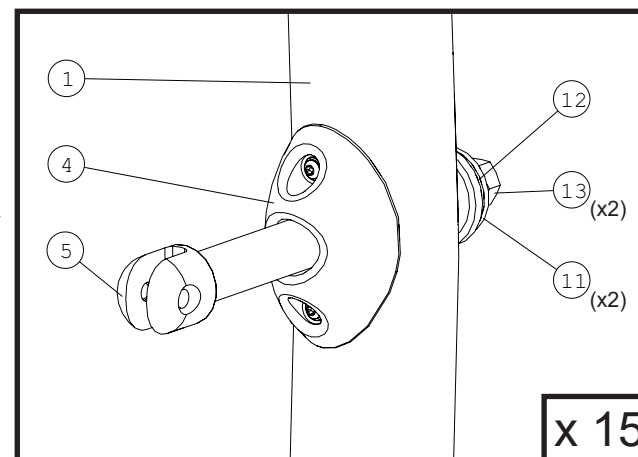

S13

m<sup>3</sup>  
1.8m<sup>3</sup>

S25

S1 - S3  
≥C20-25

 2 x 24
   
 101

\* **18**

! GB - Tighten Completely  
 ES - Apretar completamente  
 FR - Serrer complètement  
 DE - Ganz festziehen  
 IT - Stringere completamente  
 SE - Dra åt helt  
 PL - Całkowicie dokręcić