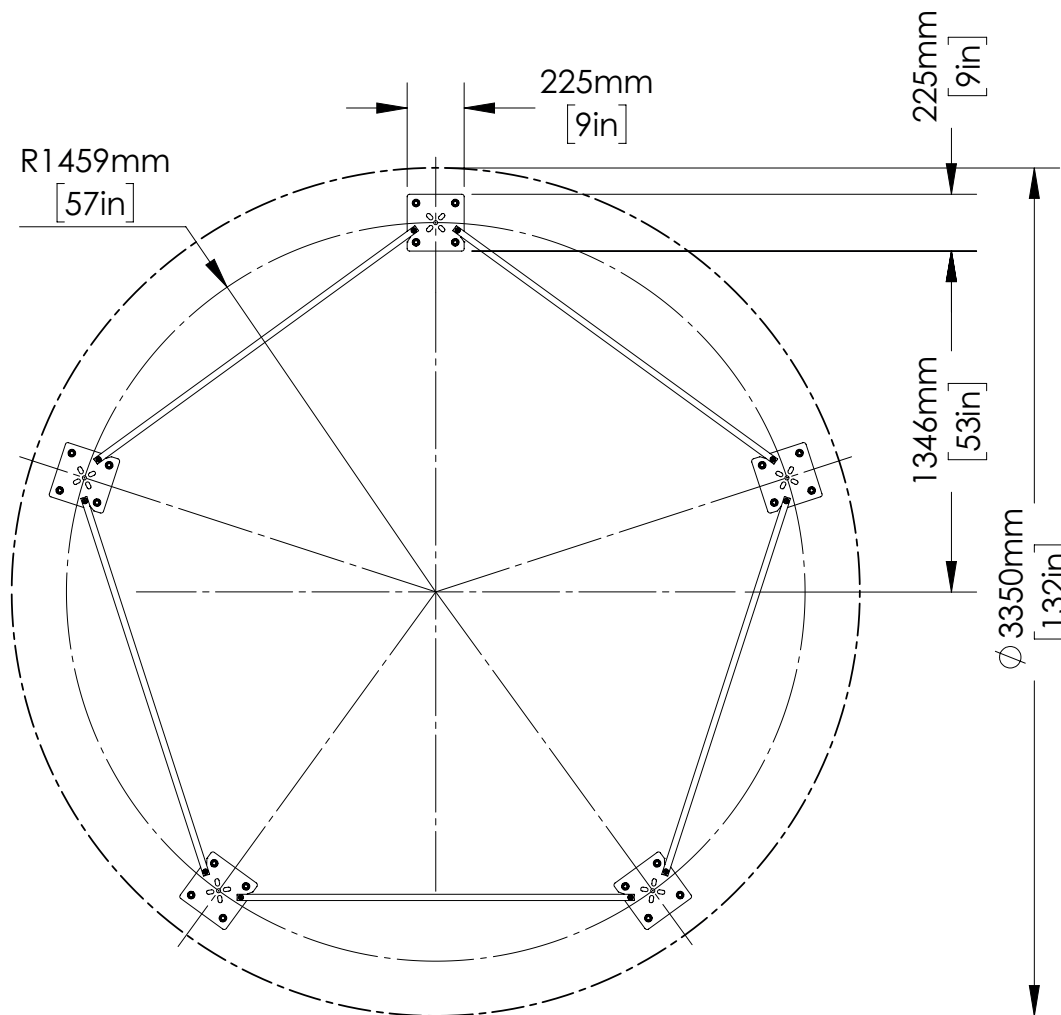

OM

1	78703003		5x 2338 x 957 x 225mm	31.75kg
2	78703004		1x 1514 x 1471 x 181mm	48.78kg
3	78701013		5x 1569 x 25 x 25mm	2.88kg
4	78704016		15x 126 x 79 x 64mm	0.13kg
5	78701005		15x M16_Ø45 x 321mm	1.23kg
6	78704018		15x 152 x 85 x 78mm	0.20kg
7	78705002		1x Ø16 x 2610 x 2485 x 1454mm	45.00kg
8	78704015		15x M10x40_A2_TX-45	0.03kg
9	10290600		60x M6_C_Ø6.4 x Ø12.6 x 1_A2	0.001kg
10	8027762		60x M6x25-8.8-(ISO7380)	0.006kg
11	10391600		30x M16_C_Ø17 x Ø50 x 4_8.8	0.05kg
12	78704013		15x M16_Ø17 x 50 x 2_PTFE	0.008kg

13	10271600		30x M16_8.8	0.03kg
14	10291000		20x M10_B_Ø11 x Ø21 x 1_A2	0.002kg
15	10121080		10x M10x80_A2_TX45	0.06kg
16	10301005		10x M10x40_A2	0.05kg
17	10121025		10x M10x25_A2_TX45	0.02kg
18	8008560		20x M16x145 HDG	0.22kg

<p>S12</p>  <p>kg</p> <p>295kg</p>	<p>S15</p>  <p>L x W x H (m)</p> <p>3.2 x 3.0 x 2.4</p>	<p>S13</p>  <p>m³</p> <p>1.8m³</p>	<p>S14</p>  <p>m²</p> <p>6.0 x 6.0</p>
<p>S6</p>  <p>EN1176</p> <p>1.75m</p>	<p>S20</p>  <p>3 X 8</p>	<p>S24</p>  <p>10121000 (TX45 / M10)</p>	<p>S24</p>  <p>10120600 (TX30 / M6)</p>

(x6)

mm  
Ø5.5mm

S16

mm  
20mm

2b

x 5

\* (13)

GB - Do Not Fully Tighten  
 ES - No apriete completamente  
 FR - Ne pas serrer complètement  
 DE - Nicht ganz festziehen  
 IT - Non serrare completamente  
 SE - Dra inte åt helt  
 PL - Nie w pełni dokręcaj