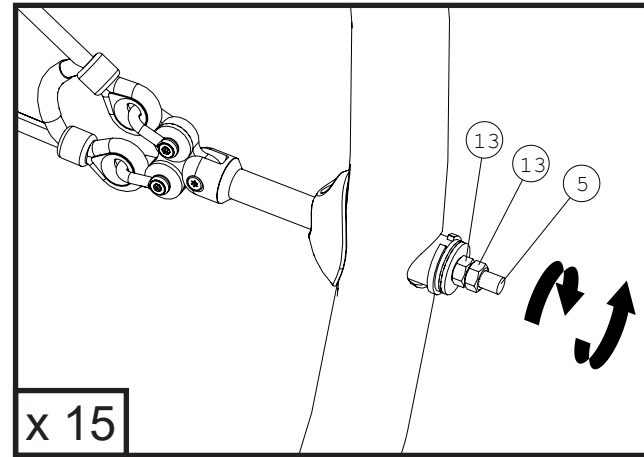

* (7) & (13)

! GB - Tighten Completely
ES - Apretar completamente
FR - Serrer complètement
DE - Ganz festziehen
IT - Stringere completamente
SE - Dra åt helt
PL - Całkowicie dokręcić