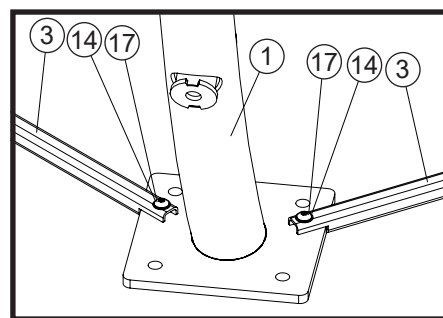

* **15 & 16 / 17**

! GB - Tighten Completely
ES - Apretar completamente
FR - Serrer complètement
DE - Ganz festziehen
IT - Stringere completamente
SE - Dra åt helt
PL - Całkowicie dokręcić