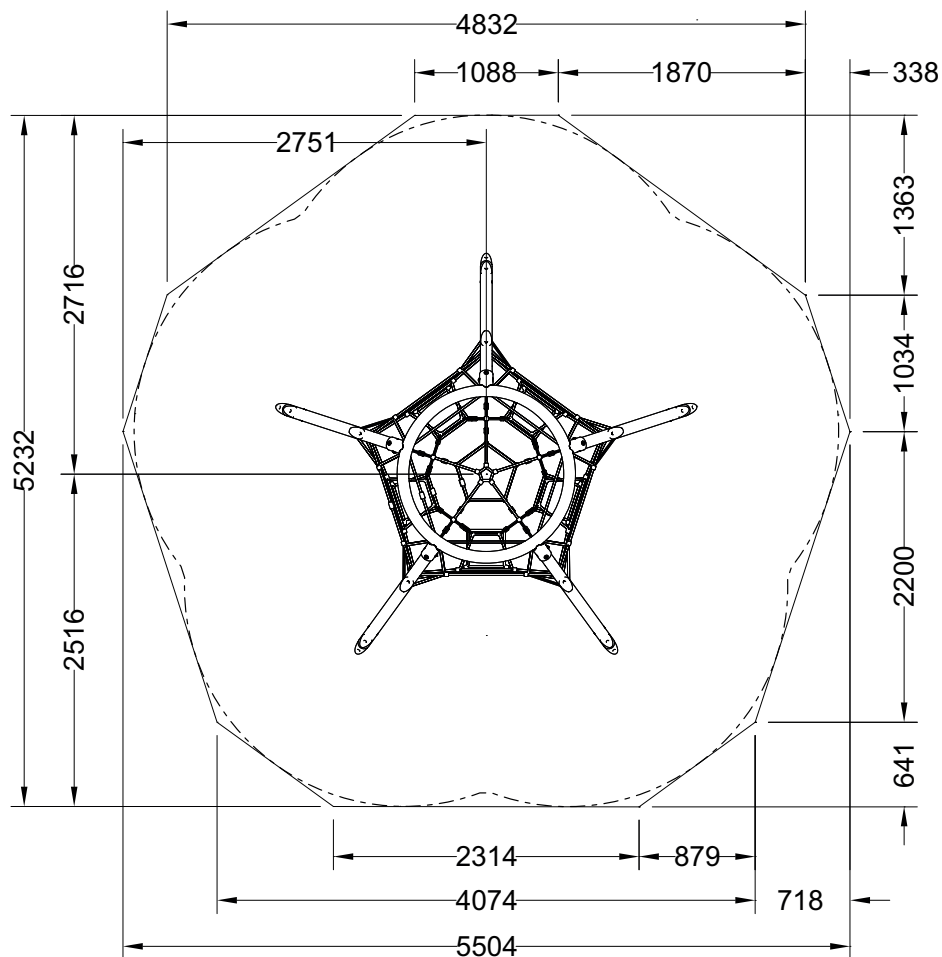

A ~ EN 1176

22m²