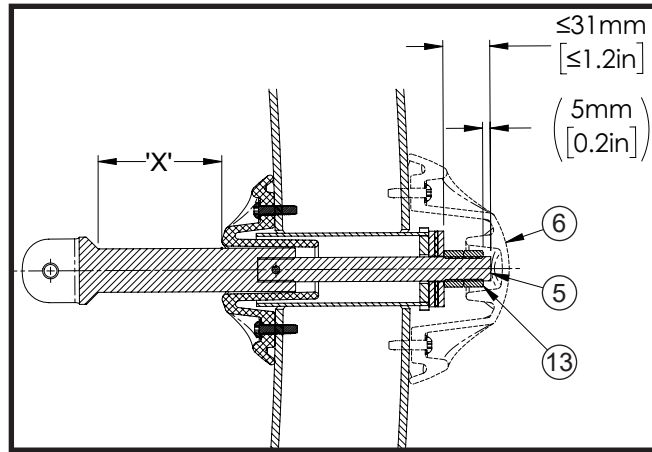

**M16**

S11

Nm

0 Nm

\* (7) & (13)

! GB - Tighten Completely  
 ES - Apretar completamente  
 FR - Serrer complètement  
 DE - Ganz festziehen  
 IT - Stringere completamente  
 SE - Dra åt helt  
 PL - Całkowicie dokręcić