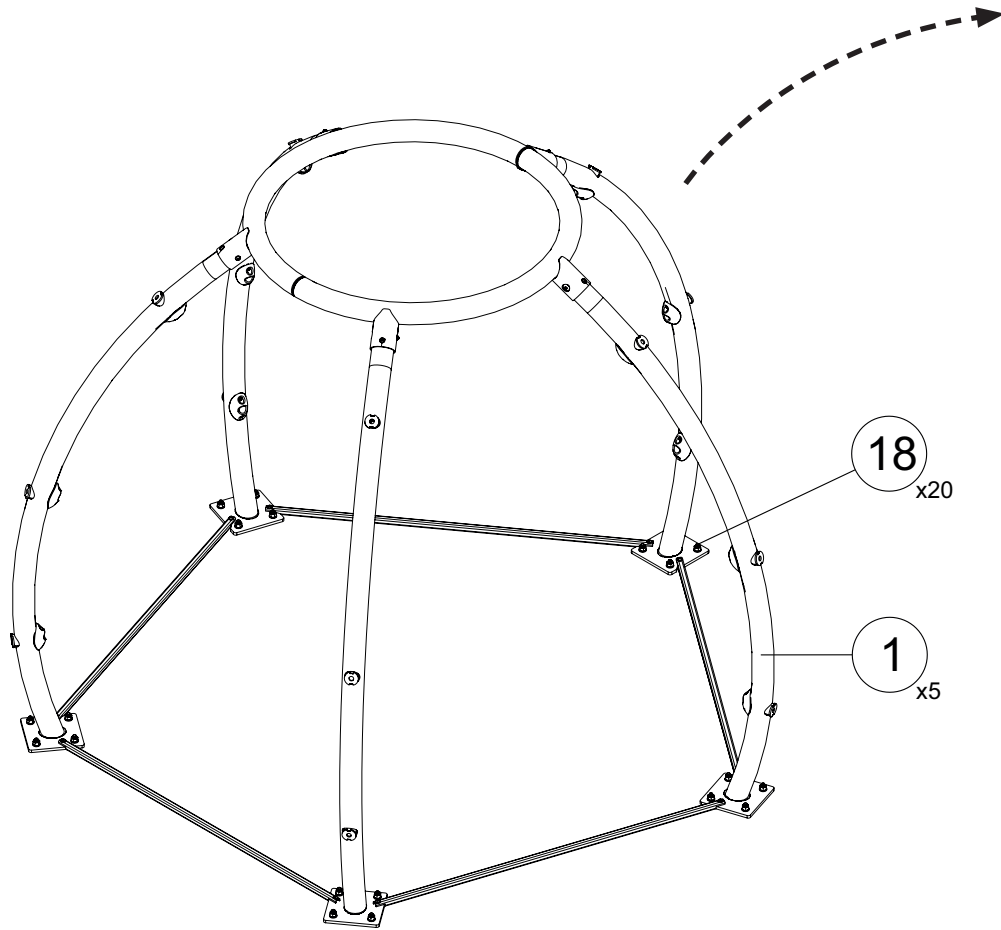

S13

m<sup>3</sup>  
1.8m<sup>3</sup>

S25

S1 - S3  
≥C20-25

 2 x 24
   
 101

\* **18**

! GB - Tighten Completely  
 ES - Apretar completamente  
 FR - Serrer complètement  
 DE - Ganz festziehen  
 IT - Stringere completamente  
 SE - Dra åt helt  
 PL - Całkowicie dokręcić