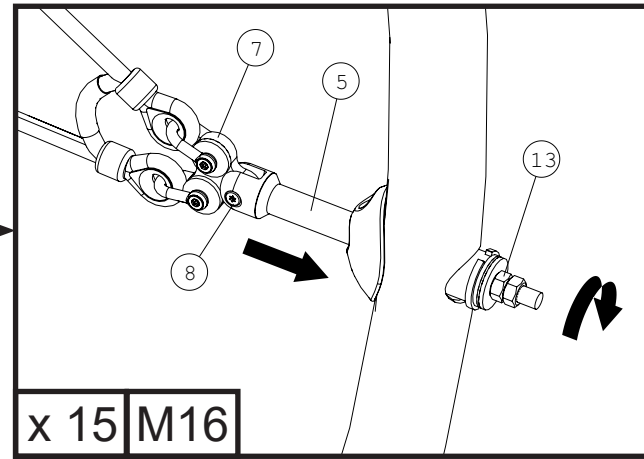

* (7) & (13)

! GB - Tighten Completely
ES - Apretar completamente
FR - Serrer complètement
DE - Ganz festziehen
IT - Stringere completamente
SE - Dra åt helt
PL - Całkowicie dokręcić