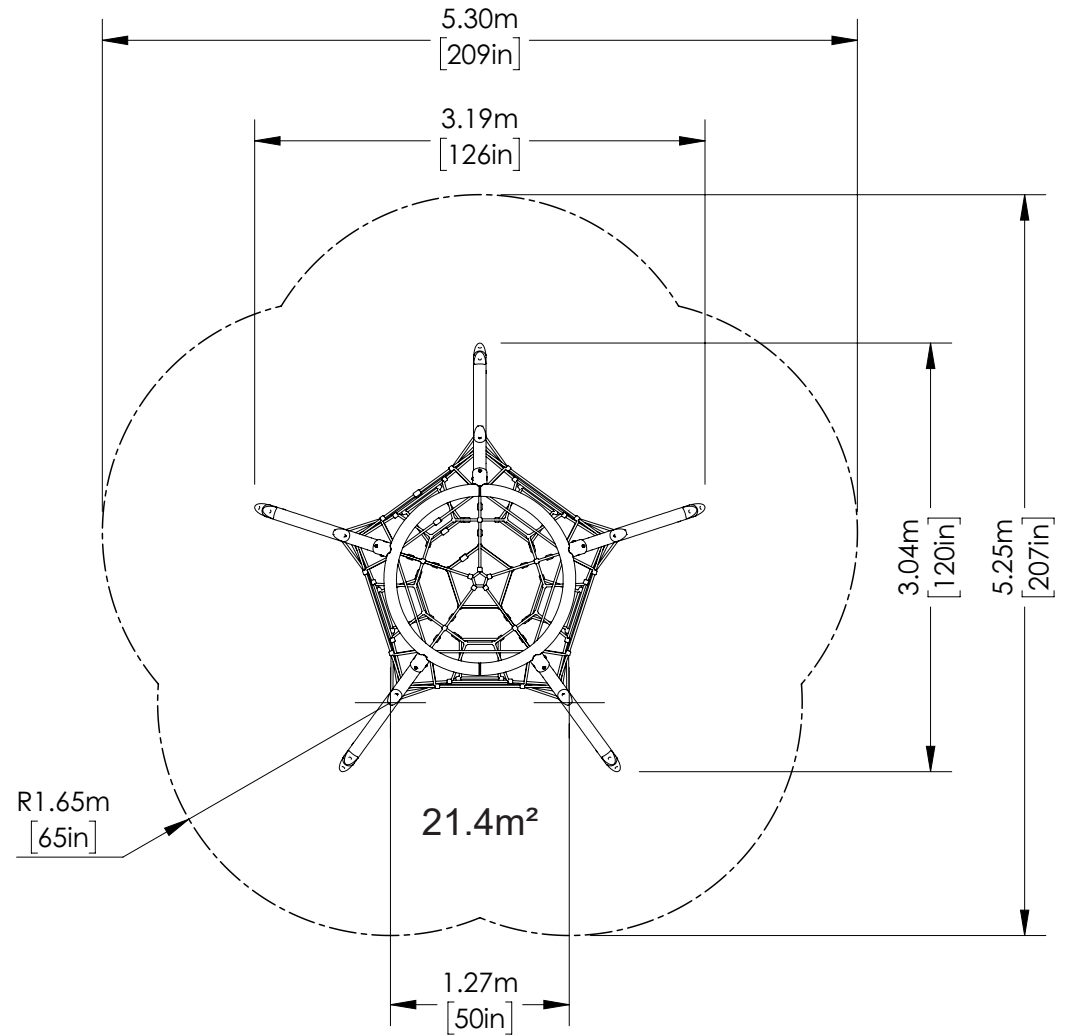

OM

1	78703003		5x 2338 x 957 x 225mm	31.75kg
2	78703004		1x 1514 x 1471 x 181mm	48.78kg
3	78701013		5x 1569 x 25 x 25mm	2.88kg
4	78704016		15x 126 x 79 x 64mm	0.13kg
5	78701005		15x M16_Ø45 x 321mm	1.23kg
6	78704018		15x 152 x 85 x 78mm	0.20kg
7	78705002		1x Ø16 x 2610 x 2485 x 1454mm	45.00kg
8	78704015		15x M10x40_A2_TX-45	0.03kg
9	10290600		60x M6_C_Ø6.4 x Ø12.6 x 1_A2	0.001kg
10	8027762		60x M6x25-8.8-(ISO7380)	0.006kg
11	10391600		30x M16_C_Ø17 x Ø50 x 4_8.8	0.05kg
12	78704013		15x M16_Ø17 x 50 x 2_PTFE	0.008kg

13	10271600		30x M16_8.8	0.03kg
14	10291000		20x M10_B_Ø11 x Ø21 x 1_A2	0.002kg
15	10121080		10x M10x80_A2_TX45	0.06kg
16	10301005		10x M10x40_A2	0.05kg
17	10121025		10x M10x25_A2_TX45	0.02kg
18	8008560		20x M16x145 HDG	0.22kg

<p>S12</p>  <p>kg</p> <p>295kg</p>	<p>S15</p>  <p>L x W x H (m)</p> <p>3.2 x 3.0 x 2.4</p>	<p>S13</p>  <p>m³</p> <p>1.8m³</p>	<p>S14</p>  <p>m²</p> <p>6.0 x 6.0</p>
<p>S6</p>  <p>EN1176</p> <p>1.75m</p>	<p>S20</p>  <p>3 X 8</p>	<p>S24</p>  <p>10121000 (TX45 / M10)</p>	<p>S24</p>  <p>10120600 (TX30 / M6)</p>

(x6)

mm  
Ø5.5mm

S16

mm  
20mm

2b

x 5

\* (13)

GB - Do Not Fully Tighten  
 ES - No apriete completamente  
 FR - Ne pas serrer complètement  
 DE - Nicht ganz festziehen  
 IT - Non serrare completamente  
 SE - Dra inte åt helt  
 PL - Nie w pełni dokręcaj