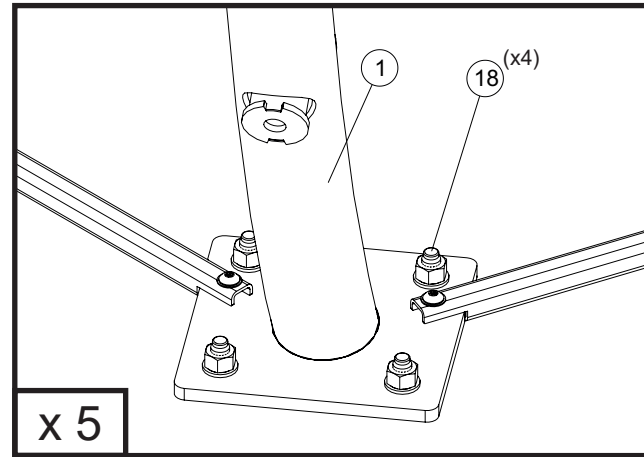

S13

m<sup>3</sup>  
1.8m<sup>3</sup>

S25

S1 - S3  
≥C20-25

 2 x 24
   
 101

\* **18**

! GB - Tighten Completely  
 ES - Apretar completamente  
 FR - Serrer complètement  
 DE - Ganz festziehen  
 IT - Stringere completamente  
 SE - Dra åt helt  
 PL - Całkowicie dokręcić