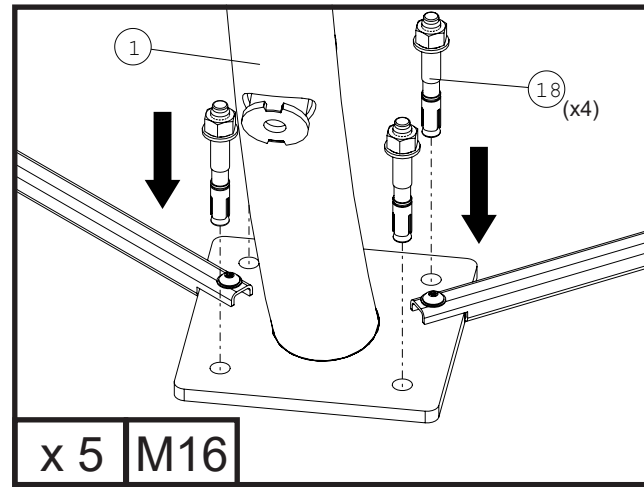

S13

m<sup>3</sup>  
1.8m<sup>3</sup>

S25

S1 - S3  
≥C20-25

 2 x 24
   
 101

\* **18**

! GB - Tighten Completely  
 ES - Apretar completamente  
 FR - Serrer complètement  
 DE - Ganz festziehen  
 IT - Stringere completamente  
 SE - Dra åt helt  
 PL - Całkowicie dokręcić