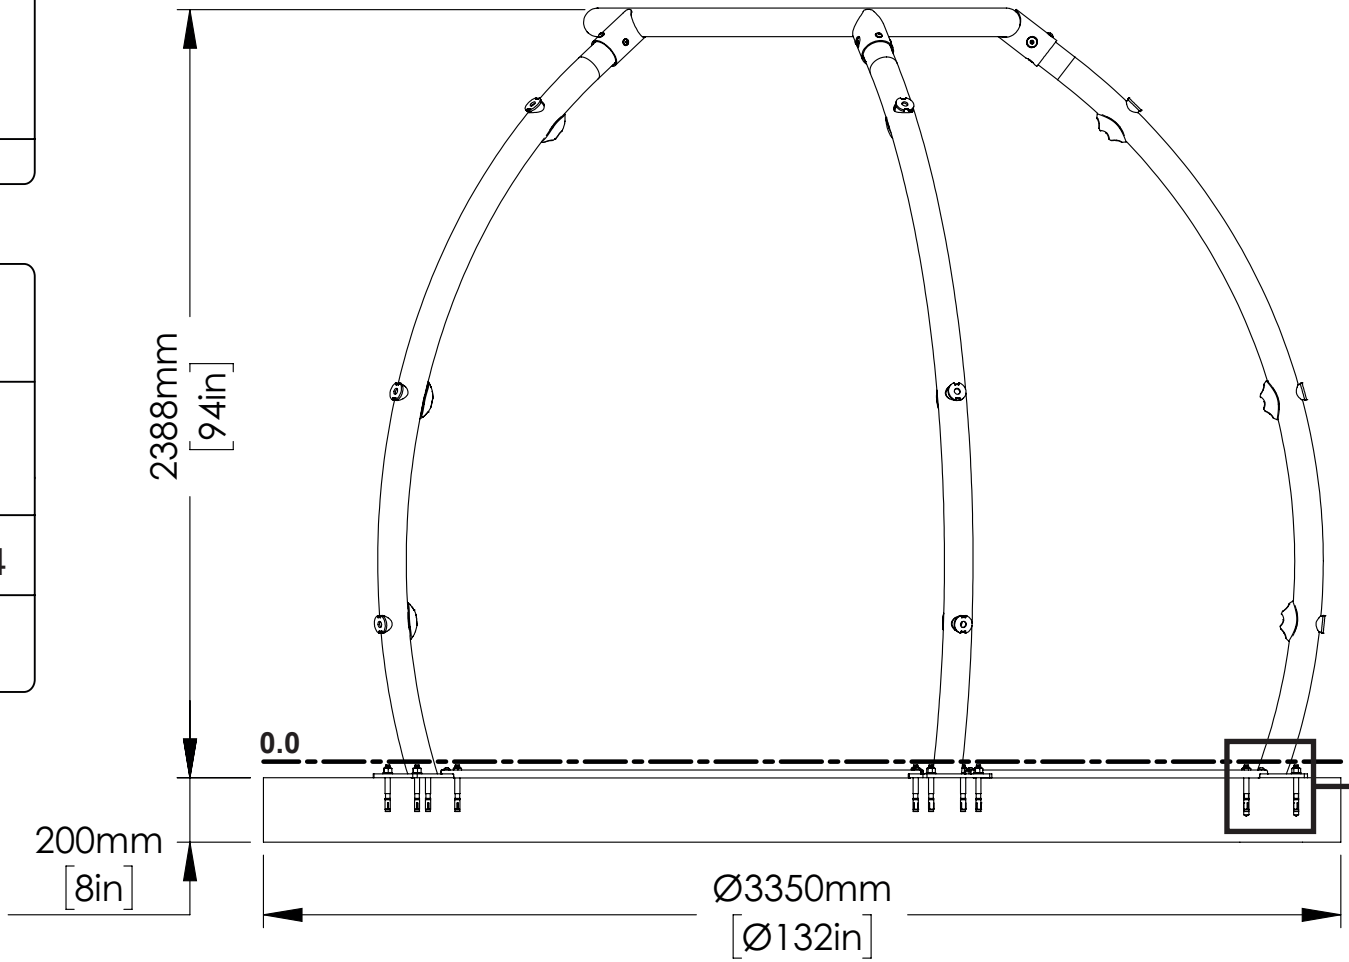

<p>S12</p>  <p>kg</p> <p>295kg</p>	<p>S15</p>  <p>L x W x H (m)</p> <p>3.2 x 3.0 x 2.4</p>	<p>S13</p>  <p>m³</p> <p>1.8m³</p>	<p>S14</p>  <p>m²</p> <p>6.0 x 6.0</p>
<p>S6</p>  <p>EN1176</p> <p>1.75m</p>	<p>S20</p>  <p>3 X 8</p>	<p>S24</p>  <p>10121000 (TX45 / M10)</p>	<p>S24</p>  <p>10120600 (TX30 / M6)</p>

S13

m<sup>3</sup>  
1.8m<sup>3</sup>

S25

S1 - S3  
≥C20-25

 2 x 24
   
 101

\* **18**

! GB - Tighten Completely  
 ES - Apretar completamente  
 FR - Serrer complètement  
 DE - Ganz festziehen  
 IT - Stringere completamente  
 SE - Dra åt helt  
 PL - Całkowicie dokręcić