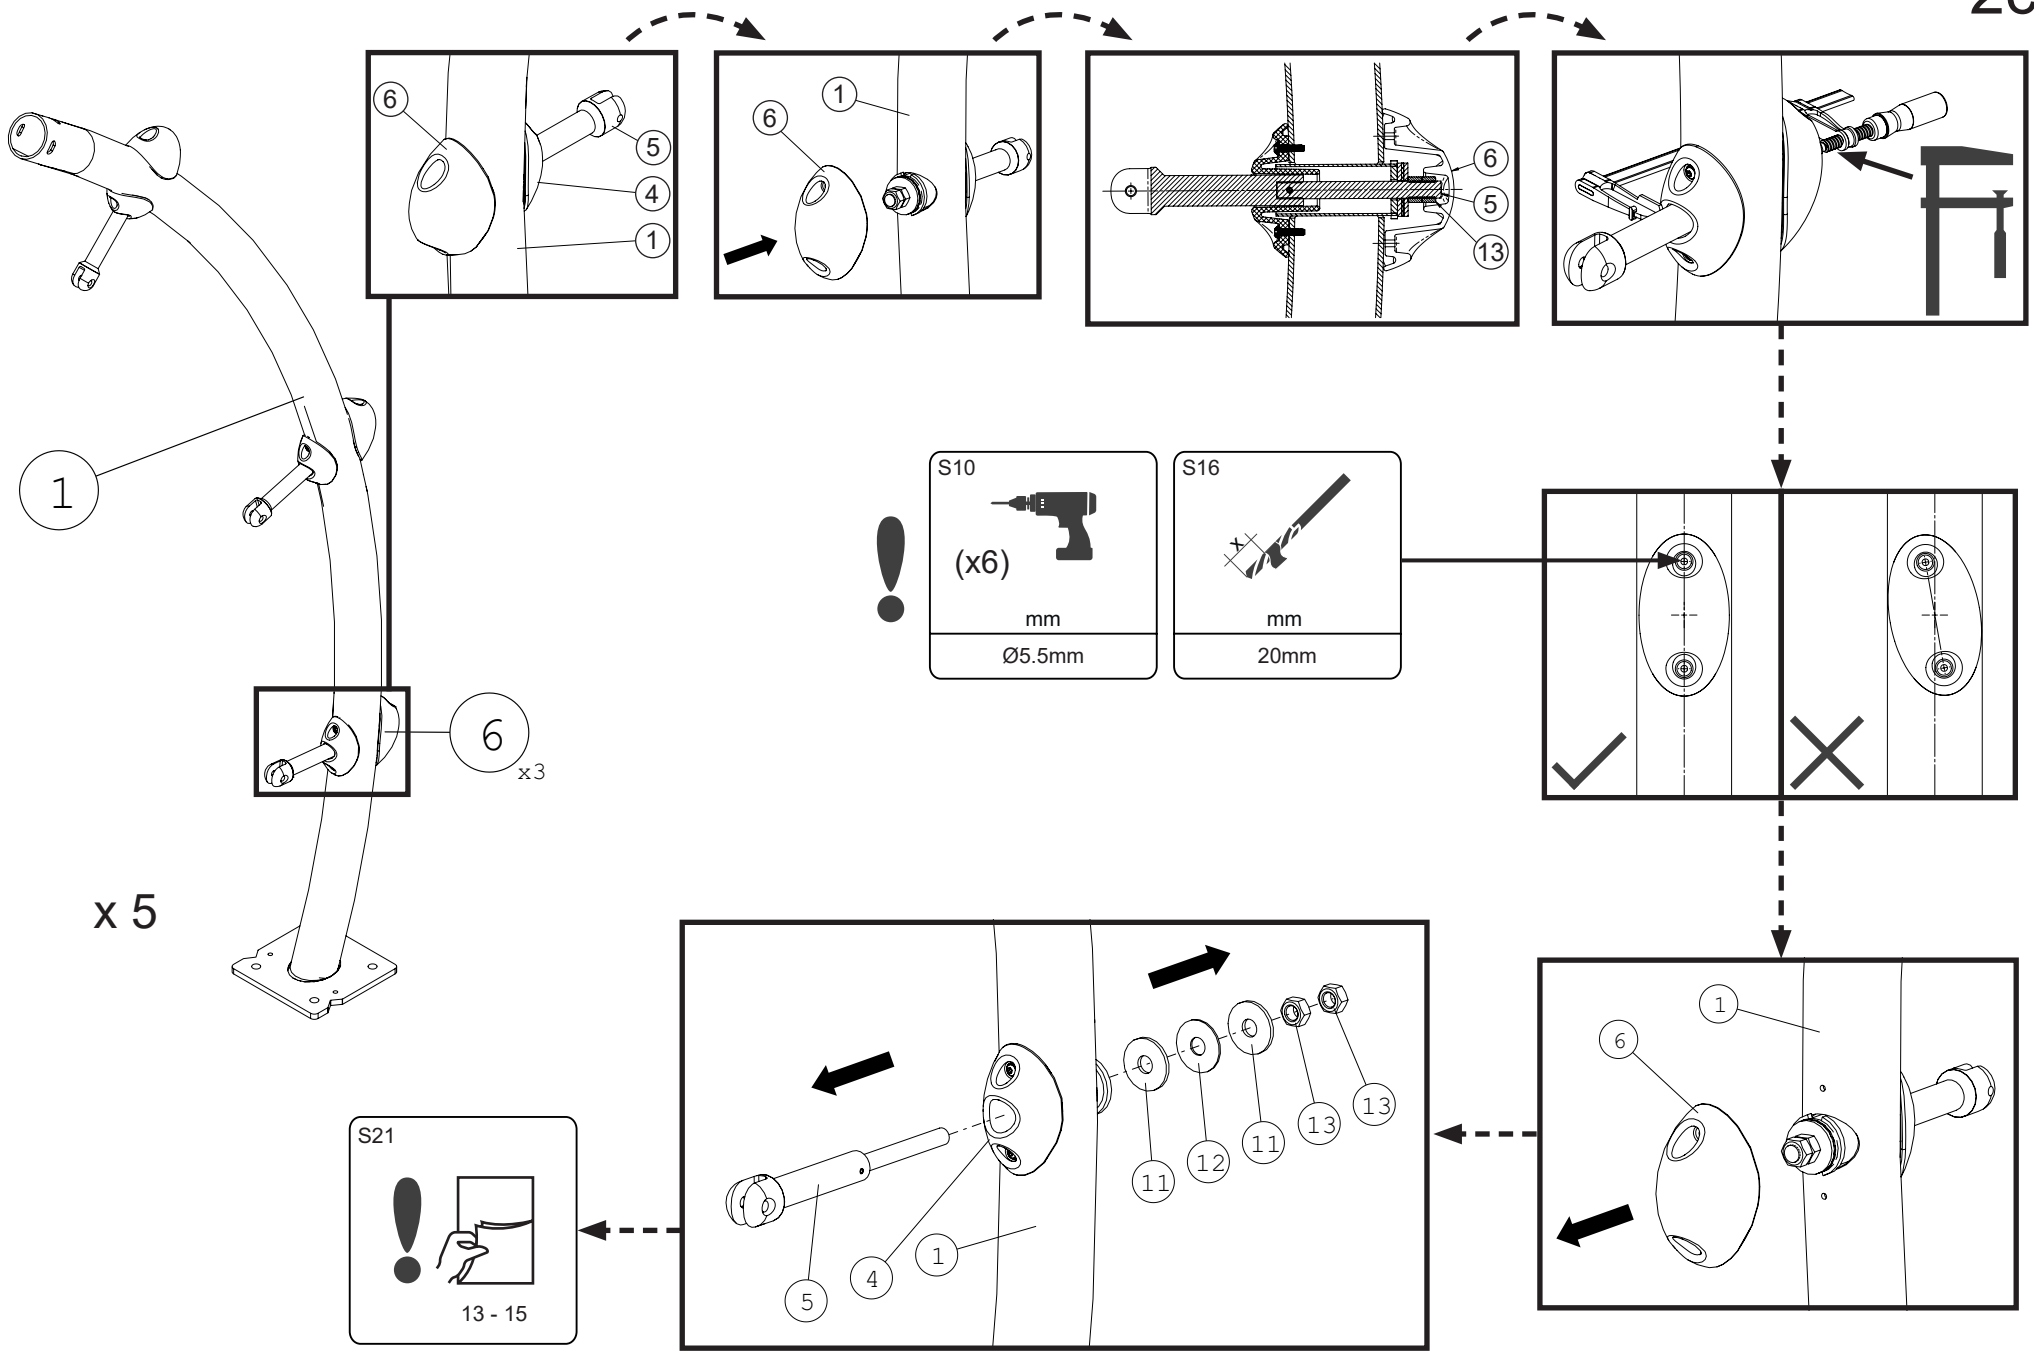

(x6)

mm  
Ø5.5mm

S16

mm  
20mm

2b

x 5

\* (13)

GB - Do Not Fully Tighten  
 ES - No apriete completamente  
 FR - Ne pas serrer complètement  
 DE - Nicht ganz festziehen  
 IT - Non serrare completamente  
 SE - Dra inte åt helt  
 PL - Nie w pełni dokręcaj