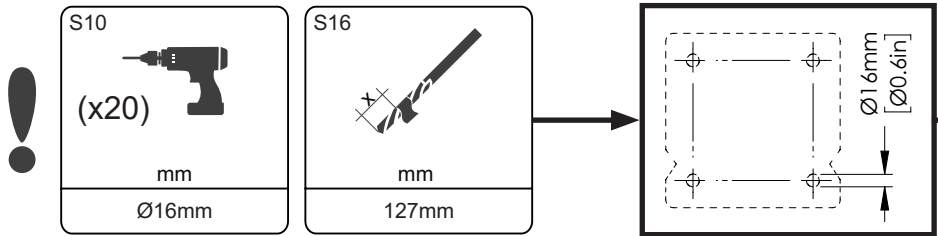

S13

m³
1.8m³

S25

S1 - S3
≥C20-25

2 x 24

101