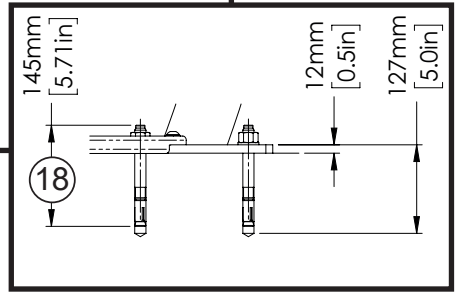

<p>S12</p>  <p>kg</p> <p>295kg</p>	<p>S15</p>  <p>L x W x H (m)</p> <p>3.2 x 3.0 x 2.4</p>	<p>S13</p>  <p>m³</p> <p>1.8m³</p>	<p>S14</p>  <p>m²</p> <p>6.0 x 6.0</p>
<p>S6</p>  <p>EN1176</p> <p>1.75m</p>	<p>S20</p>  <p>3 X 8</p>	<p>S24</p>  <p>10121000 (TX45 / M10)</p>	<p>S24</p>  <p>10120600 (TX30 / M6)</p>

(x6)

mm  
Ø5.5mm

S16

mm  
20mm

2b

x 5

\* (13)

GB - Do Not Fully Tighten  
 ES - No apriete completamente  
 FR - Ne pas serrer complètement  
 DE - Nicht ganz festziehen  
 IT - Non serrare completamente  
 SE - Dra inte åt helt  
 PL - Nie w pełni dokręcaj

S13

m<sup>3</sup>  
1.8m<sup>3</sup>

S25

S1 - S3  
≥C20-25

 2 x 24
   
 101

\* **18**

! GB - Tighten Completely  
 ES - Apretar completamente  
 FR - Serrer complètement  
 DE - Ganz festziehen  
 IT - Stringere completamente  
 SE - Dra åt helt  
 PL - Całkowicie dokręcić