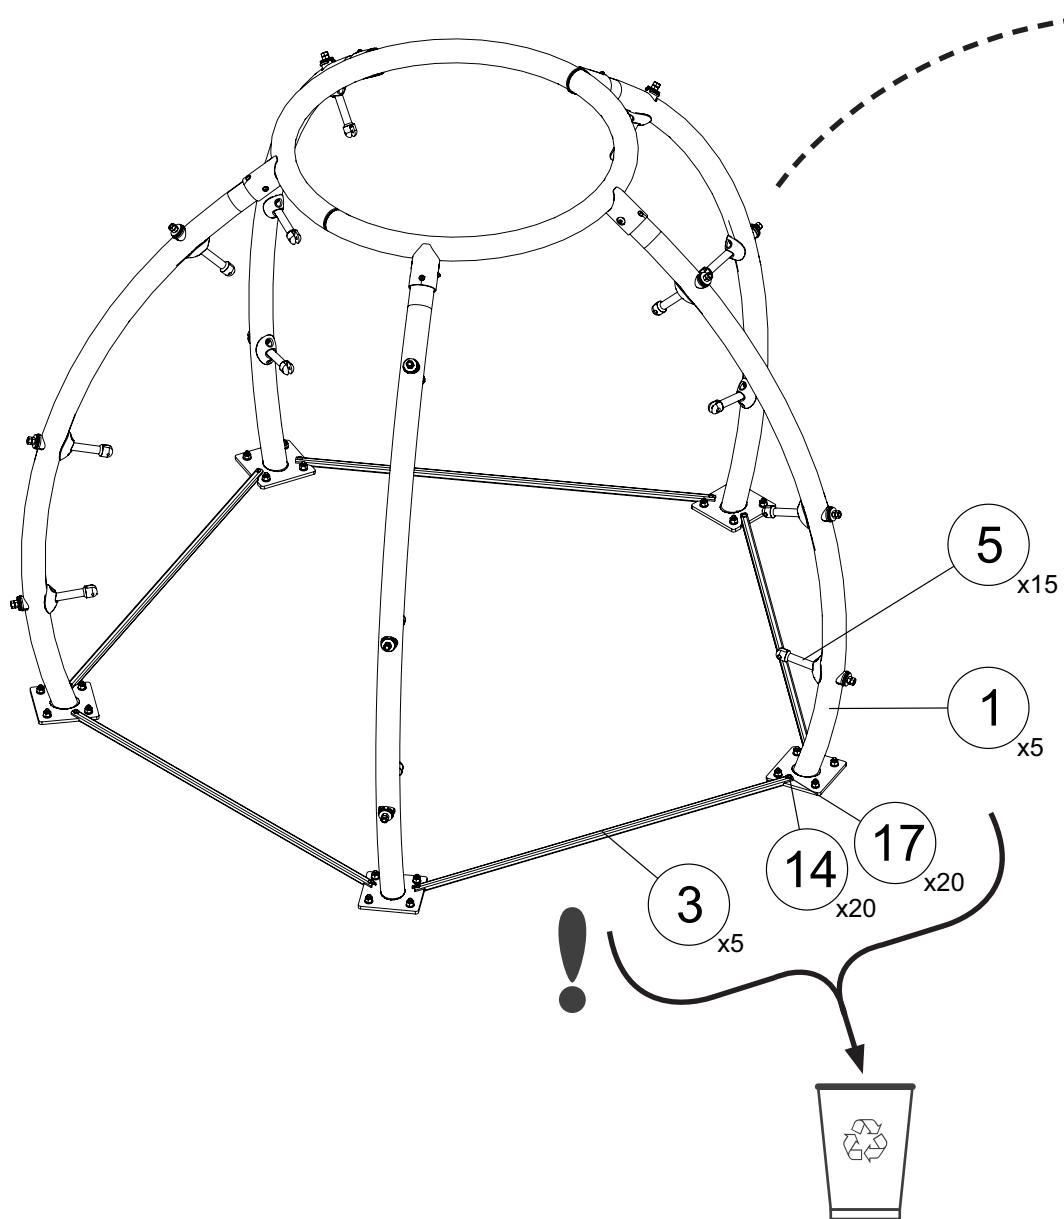

S13

m<sup>3</sup>  
1.8m<sup>3</sup>

S25

S1 - S3  
≥C20-25

 2 x 24
   
 101

\* **18**

! GB - Tighten Completely  
 ES - Apretar completamente  
 FR - Serrer complètement  
 DE - Ganz festziehen  
 IT - Stringere completamente  
 SE - Dra åt helt  
 PL - Całkowicie dokręcić