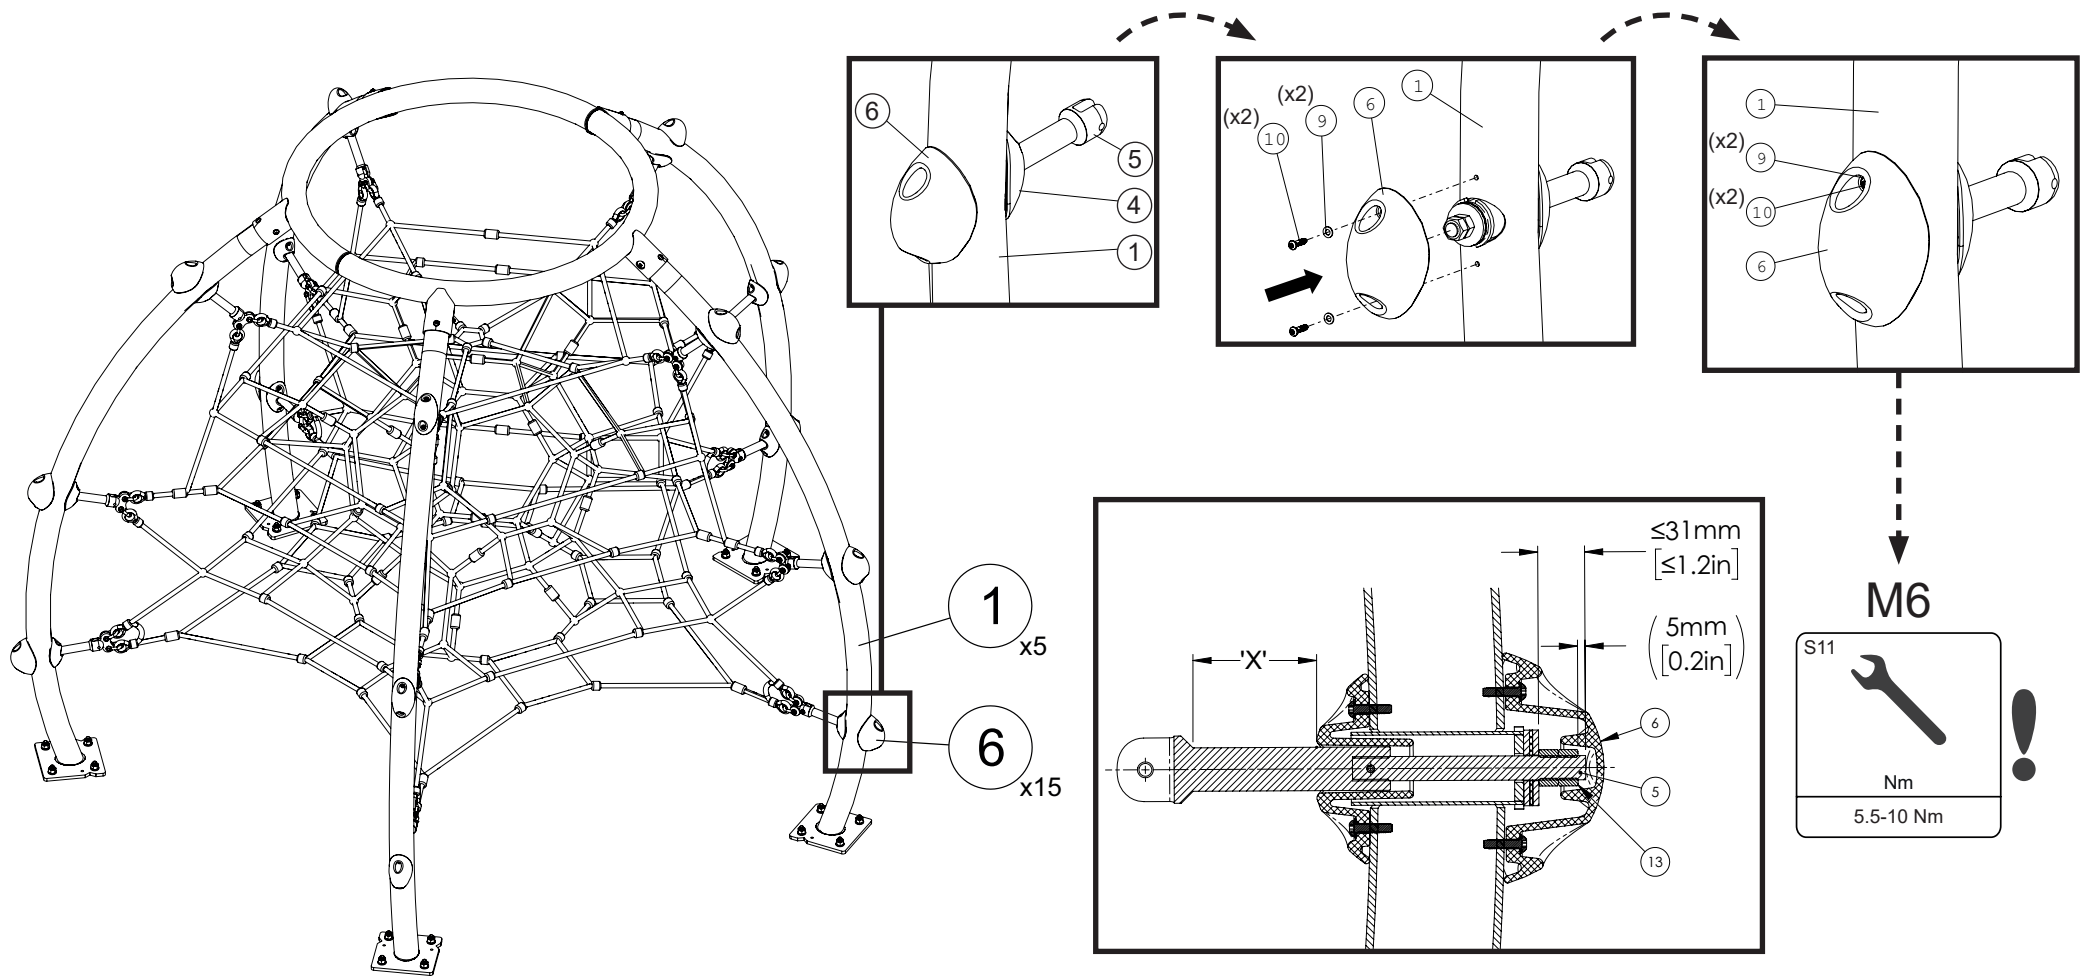

**M16**

S11

Nm

0 Nm

\* (7) & (13)

! GB - Tighten Completely  
 ES - Apretar completamente  
 FR - Serrer complètement  
 DE - Ganz festziehen  
 IT - Stringere completamente  
 SE - Dra åt helt  
 PL - Całkowicie dokręcić