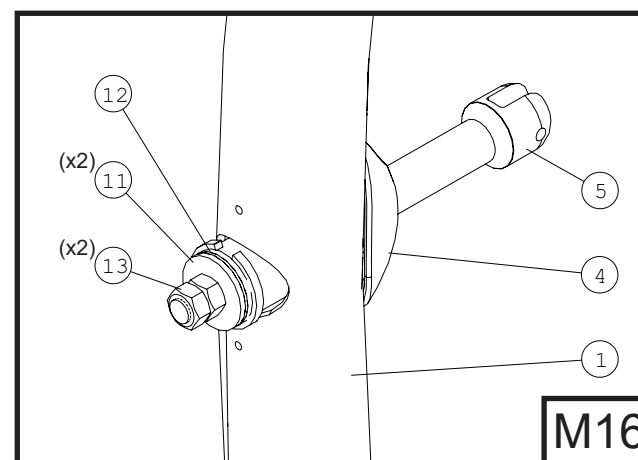

S13

m<sup>3</sup>  
1.8m<sup>3</sup>

S25

S1 - S3  
≥C20-25

 2 x 24
   
 101

\* **18**

! GB - Tighten Completely  
 ES - Apretar completamente  
 FR - Serrer complètement  
 DE - Ganz festziehen  
 IT - Stringere completamente  
 SE - Dra åt helt  
 PL - Całkowicie dokręcić