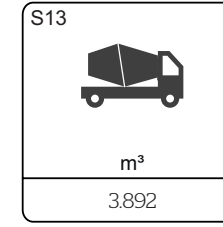

# Active 4000 Slide (S)

SW104949