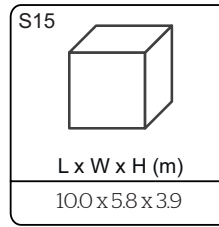

# Active 4000 Slide (S)

SW104949