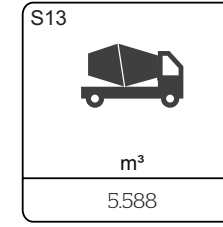

## Active 6000 Slide (W)

SW106791